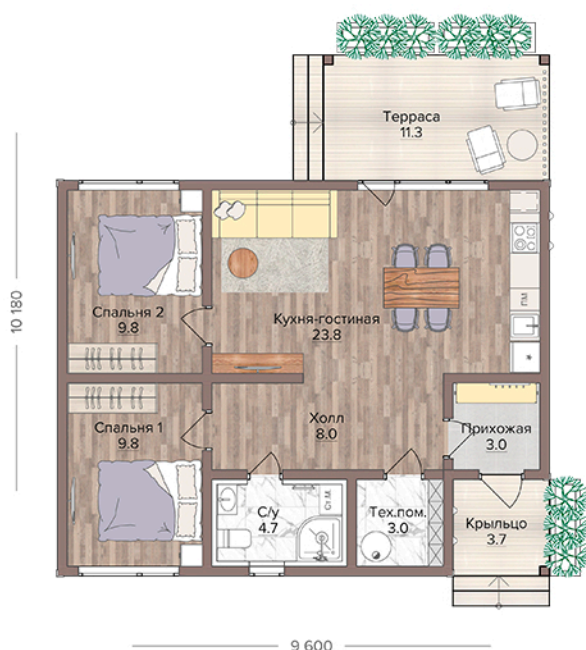

Проект Brick House 77

План 1 этажа

Общая площадь - 77,1 м²
Площадь I этажа - 62,1 м²
Площадь террас - 15,0 м²

Фасады

Дома Forest Brick
*из деревянного
кирпича*